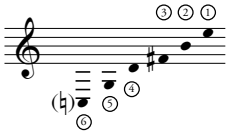

a Toti Soler

Estudi de concert núm. 8

per a guitarra

«de poques notes i amb rubato»

Feliu Gasull i Altisent

Scordatura

♩ ≈ 70 *con tenerezza* accel. ----- ♩ ≈ 80 *ten.* accel. ----- ♩ ≈ 90 ♩ ≈ 40

mf